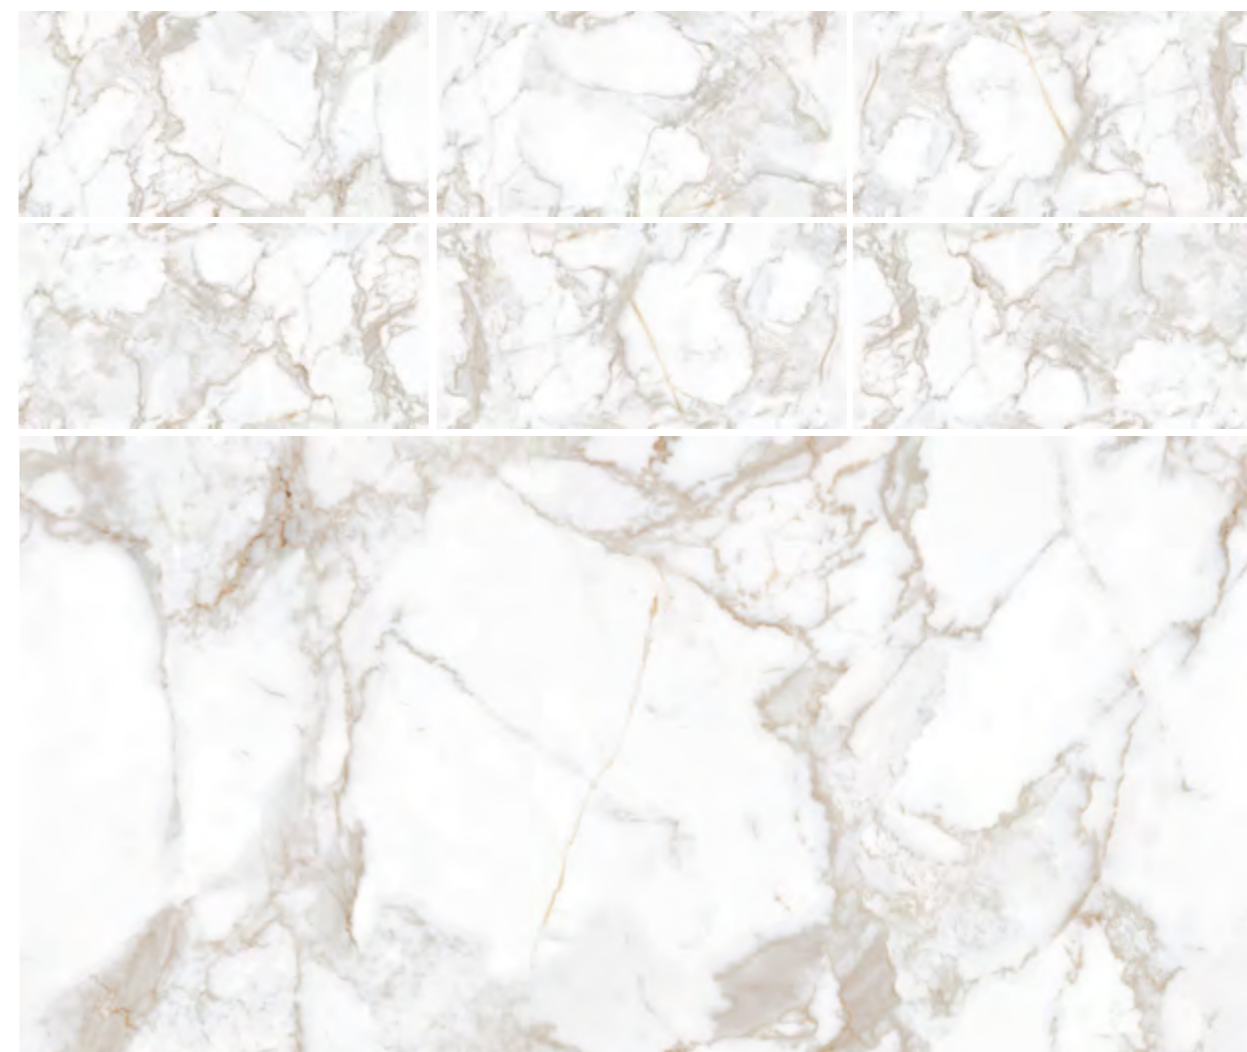

CALACATTA ELITE

Калакатта – известная во всем мире порода мрамора, которая отличается белыми оттенками с яркими бежевыми прожилками, завоевала сердца миллионов покупателей и дизайнеров со всего мира.

Уникальная текстура керамогранита CALACATTA ELITE станет отличным решением для вашего интерьера. Его приглушенные оттенки добавят роскоши и изящества, не перегружая помещение.

ENMAR3202MT80160

size	finish	faces
800x1600x9	Matt	4

800x1600x9