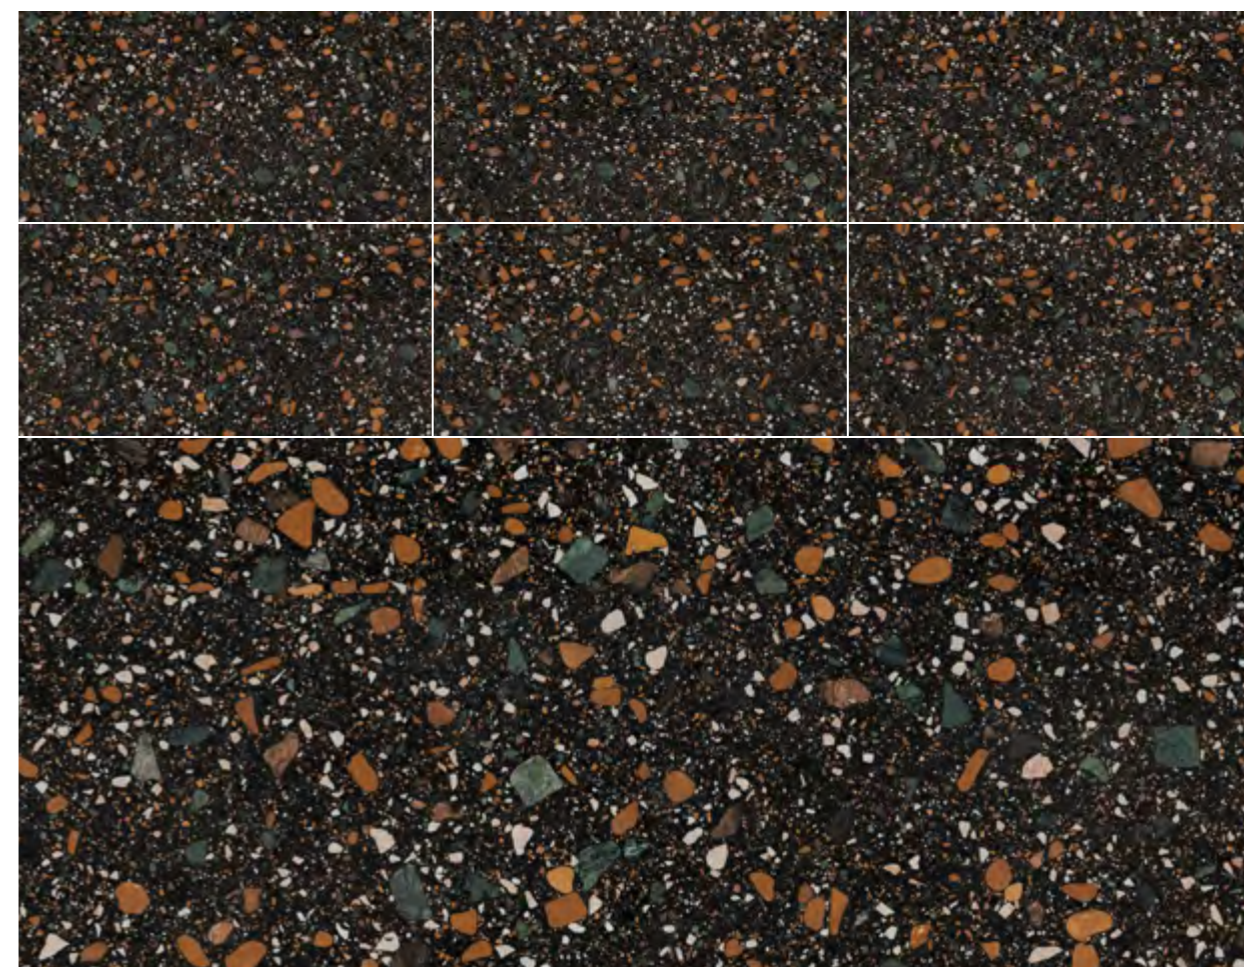

TERRAZZO BLACK

Терраццо пришел к нам из Венеции, он представляет собой кусочки камня, мрамора и стекла, залитое в единое полотно цементом, которое все чаще использую в современных интерьерах.

Керамогранит TERRAZZO BLACK полностью имитирует оригинальный материал, при этом обладая большей стойкостью и долговечностью. Он станет отличным дополнением, например, в вашей ванной или на кухне.

ENIND3214MT80160

size	finish	faces
800x1600x9	Matt	4

800x1600x9