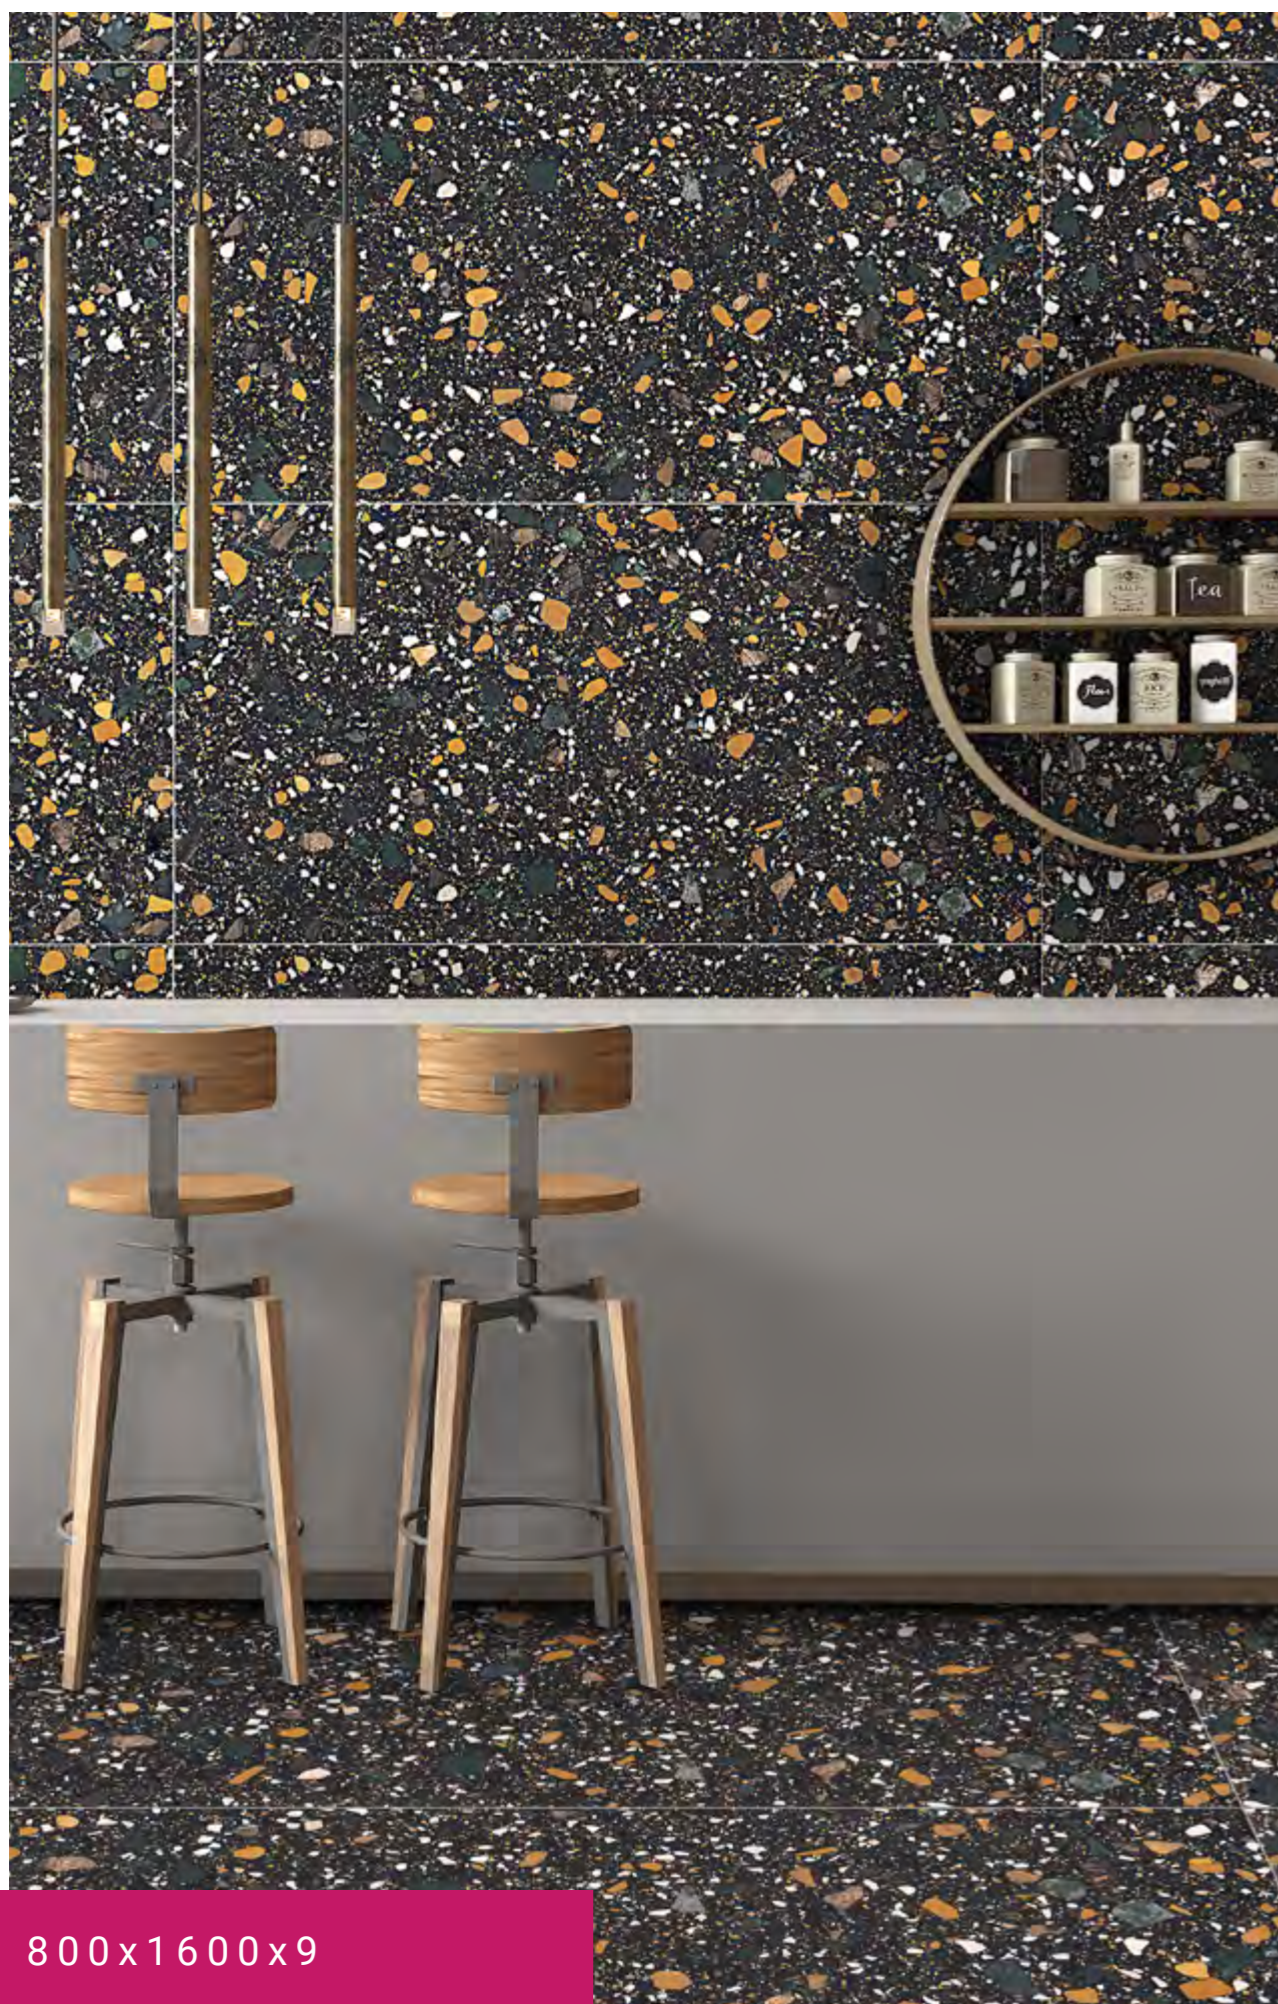

TERRAZZO BLACK

Терраццо пришел к нам из Венеции, он представляет собой кусочки камня, мрамора и стекла, залитое в единое полотно цементом, которое все чаще использую в современных интерьерах.

Керамогранит TERRAZZO BLACK полностью имитирует оригинальный материал, при этом обладая большей стойкостью и долговечностью. Он станет отличным дополнением, например, в вашей ванной или на кухне.

ENIND3214MT80160

size	finish	faces
800x1600x9	Matt	4

800x1600x9