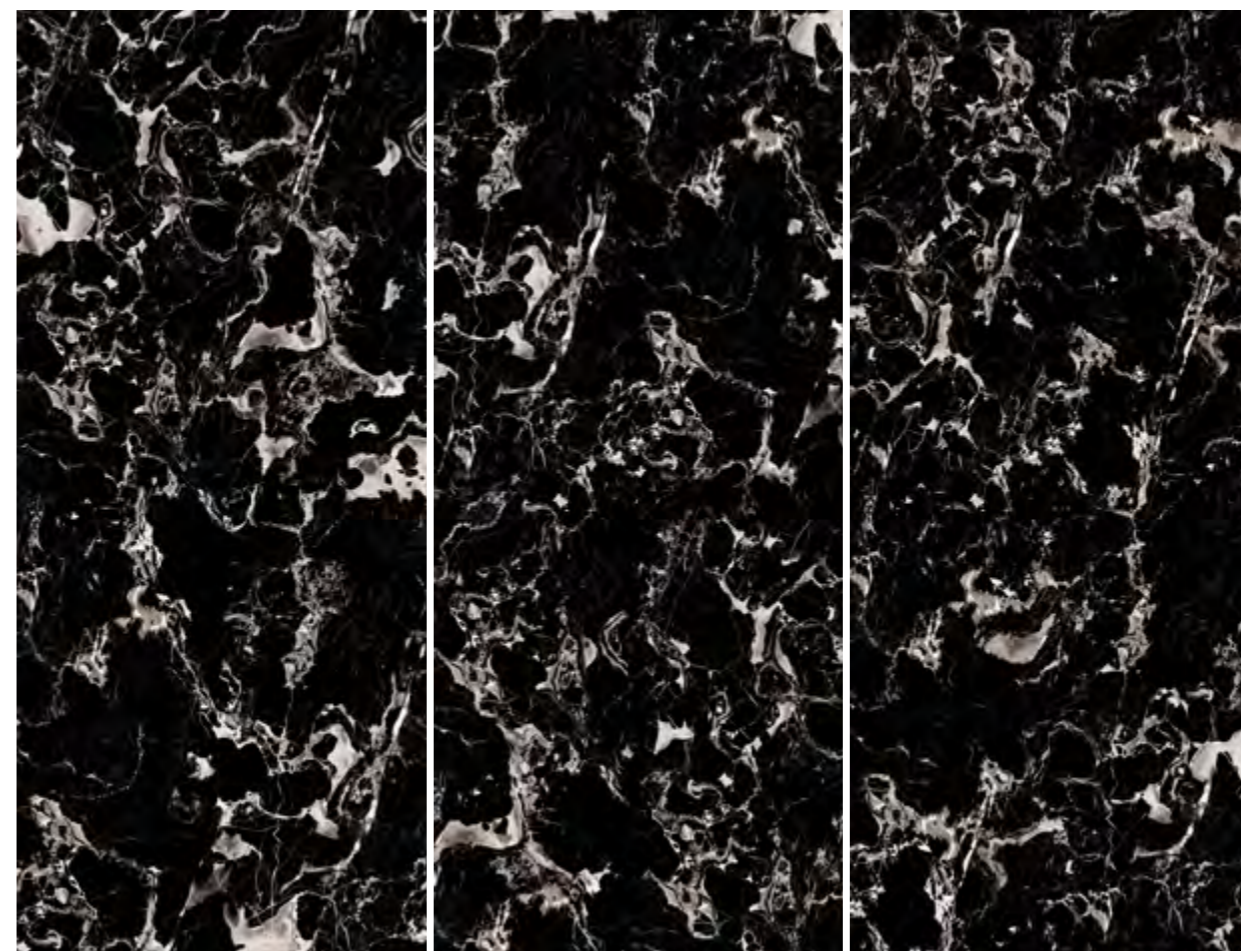

ENMAR7005MT120280

size	finish	faces
1200x2800x6	Matt	3