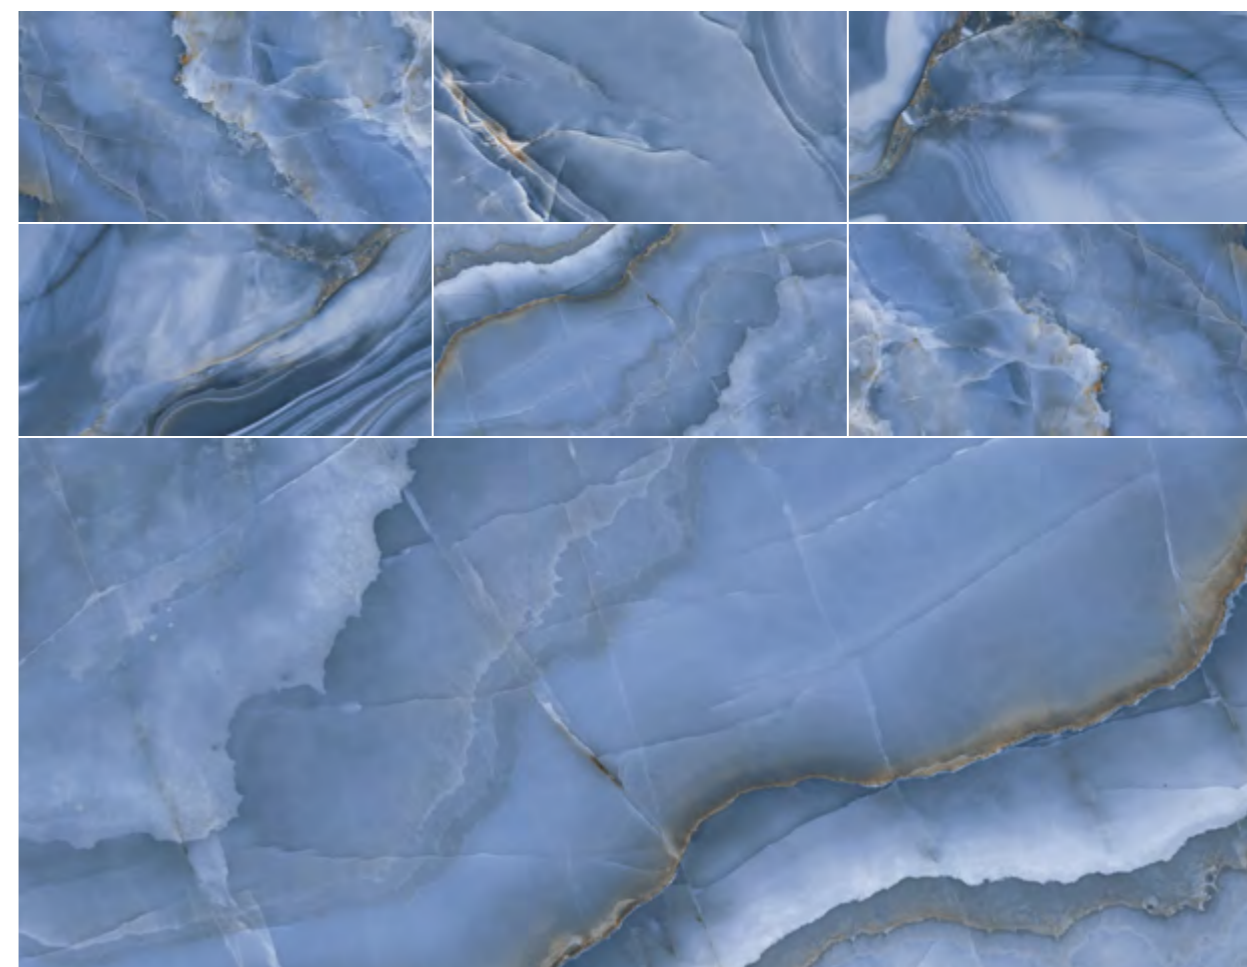

ROYAL ONYX AZUL

Керамогранит ROYAL ONYX AZUL, сделанный под голубой оникс, является прекрасным выбором для создания стильного и современного интерьера. Этот материал имеет гладкую, глянцевую поверхность, которая имитирует красоту и глубину природного камня.

ROYAL ONYX AZUL идеально подойдет для создания акцентной стены или отделки кухонного фартука. Благодаря своей прочности и устойчивости к механическим повреждениям, керамогранит прослужит долгие годы, сохраняя свой первоначальный вид.

ENONX3205MT80160

size	finish	faces
800x1600x9	Matt	5

800x1600x9