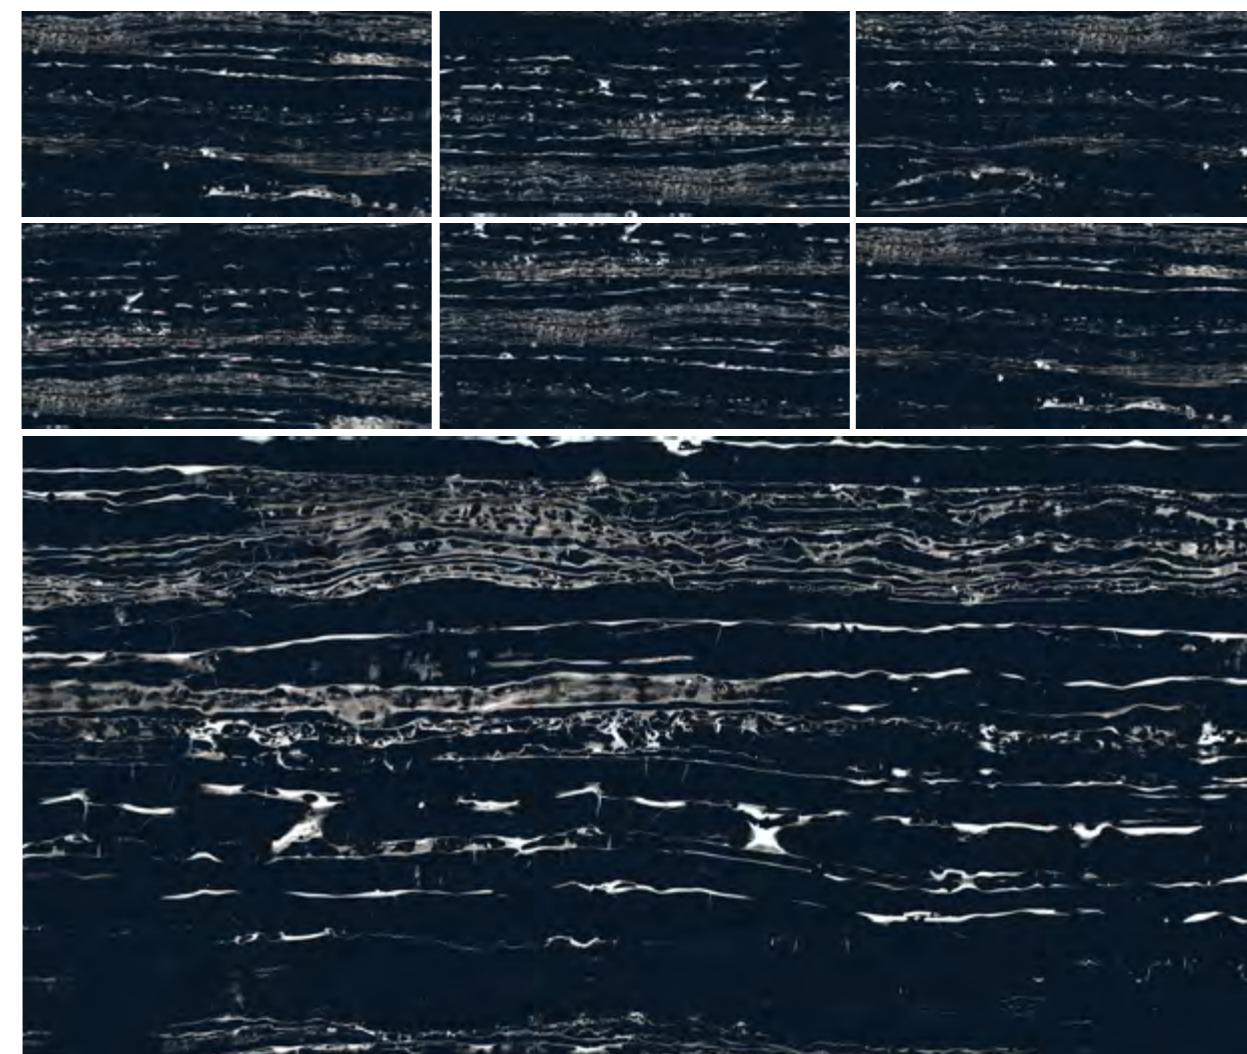

BLACK MARQUINA

Черный цвет – это неизменная классика, которая приобретает все новые и новые вариации. Керамогранит BLACK MARQUINA в глубоком черном цвете разбавляется текстурными белыми прожилками и вкраплениями, которые напоминают морскую пену.

Дизайн-проекты с использованием BLACK MARQUINA не оставляют никого равнодушным, заставляя всматриваться в этот керамогранит, чтобы найти все новые и новые детали.

ENMAR3207MT80160

size	finish	faces
800x1600x9	Matt	5

800x1600x9