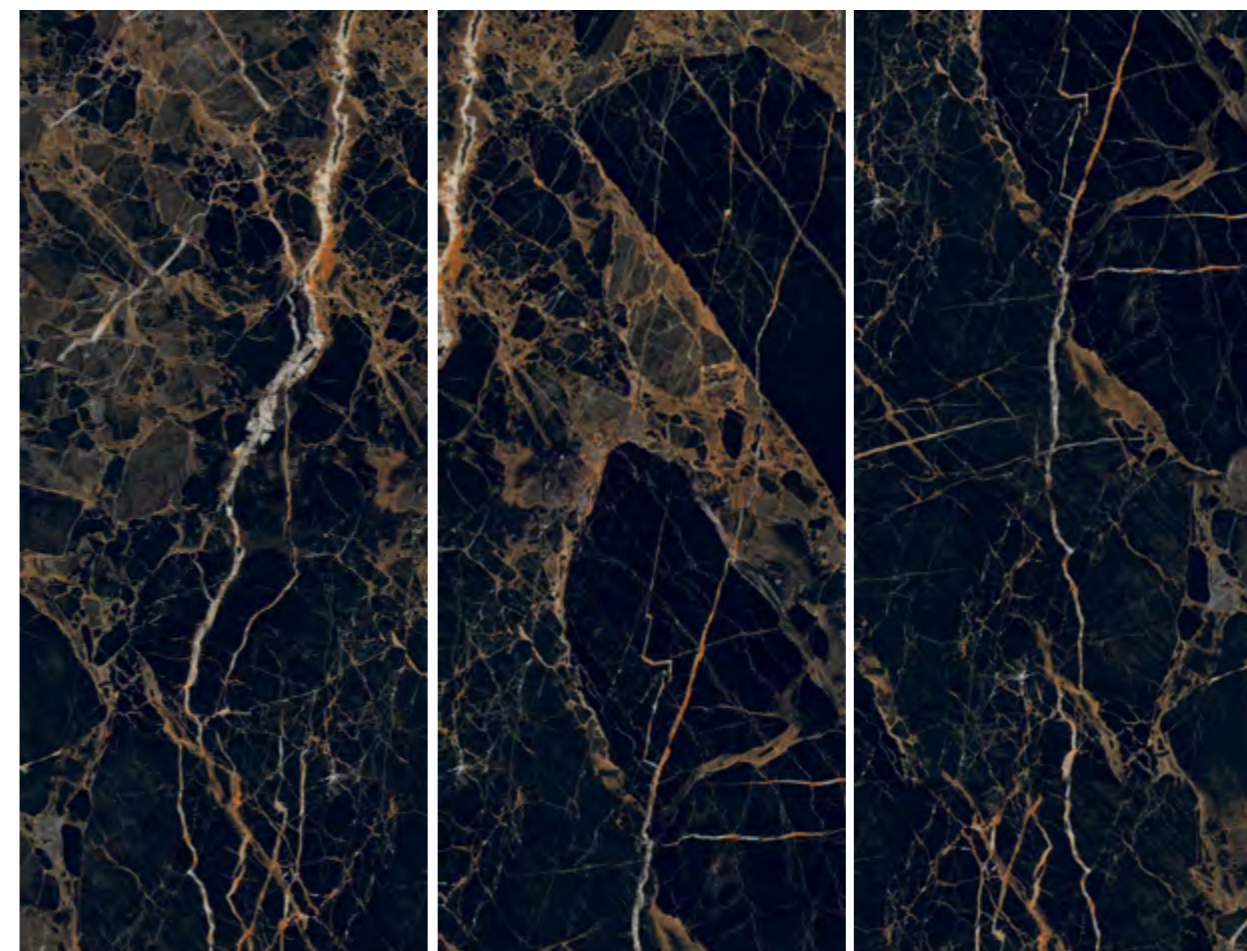

SCORPIO

Керамогранит SCORPIO станет отличным решением для тех, кто хочет добавить экспрессии в свой интерьер. Он имеет замысловатые узоры прожилок более светлых оттенков коричневого, бежевого или белого, которые придают камню характер и визуальный интерес.

SCORPIO добавит в ваш интерьер роскоши и изящества. Он способен передать всю гамму человеческих чувств и стать настоящим украшением любого помещения.

ENACN3105MT120280

size	finish	faces
1200x2800x6	Matt	3

1200x2800x6