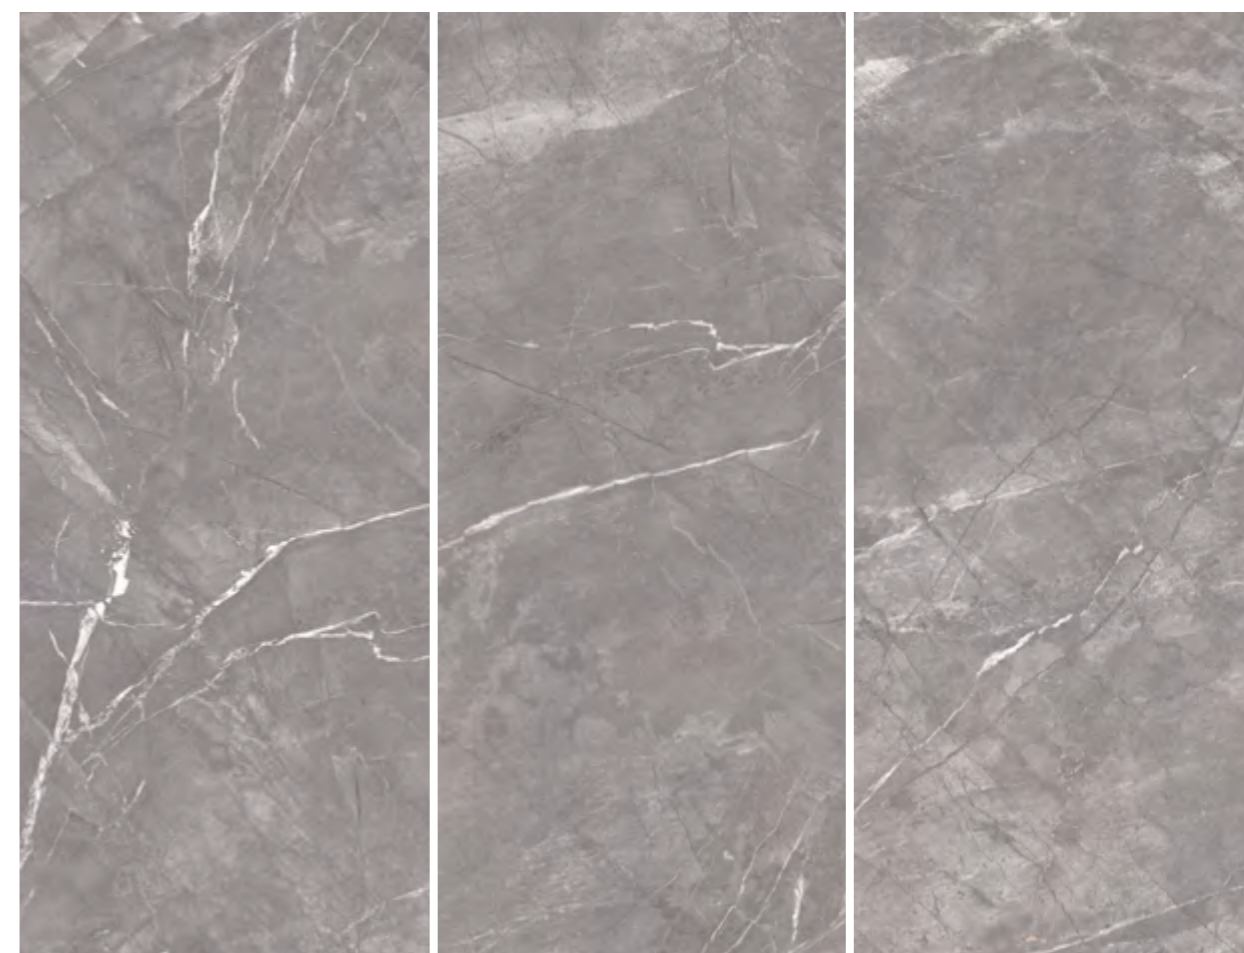

# EMPERADOR DARK

Керамогранит EMPERADOR DARK – это филигранная имитация уникального камня, который добывается на одном единственном месторождении, расположенном на территории Испании. Его узор не только привлекает множество взглядов, но и заставляет часами всматриваться в него, раскрывая все новые и новые мотивы и грани.